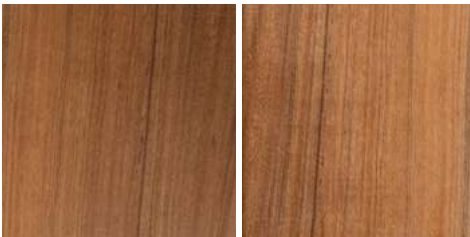

Línea Verdes Lapacho

CARACTERÍSTICAS GENERALES

PRODUCTO	Deck sistema clip / Piso entablonado
COLOR	Pardo verdoso a castaño oscuro
DENSIDAD	0,990 a 1,020 kg/dm³
CARACTERÍSTICAS	Muy resistente
MEDIDAS PISO INTERIOR	Espesor 1", Ancho 4"/5", Espesor mm 17/20, Ancho 85/125, Largos varios
MEDIDAS PISO EXTERIOR	Espesor 1", Ancho 4"/5", Espesor mm 17/20, Ancho mm 85/125, en largos varios múltiplos de 0,30 cm hasta 1,80 mts.