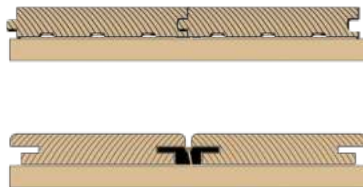

Línea Oxi

Curupay

CARACTERÍSTICAS GENERALES

PRODUCTO	Deck sistema clip / Piso entablonado
COLOR	Café rojizo c/ líneas casi negras
DENSIDAD	0,850 kg/dm³
CARACTERÍSTICAS	No es aromática
MEDIDAS PISO INTERIOR	Espesor 1", Ancho 4"/5", Espesor mm 17/20, Ancho mm 85/125, Largos varios
MEDIDAS PISO EXTERIOR	Espesor 1", Ancho 4"/5", Espesor mm 17/20, Ancho mm 85/125, Largos varios múltiplos de 0,30 cm hasta 1,80 mts.