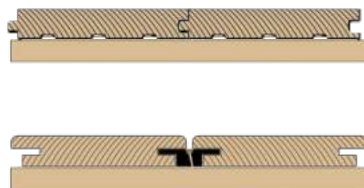

Línea Amarillos y Ocre

Lanza

CARACTERÍSTICAS GENERALES

PRODUCTO	Deck sistema clip / Piso entablonado
COLOR	Blanquecina con vetas marrones grisáceas a negras
DENSIDAD	0,896 a 0,909 kg/dm³
CARACTERÍSTICAS	Brillo natural suave
MEDIDAS	Espesor 1", Ancho 4" / Espesor mm 17/20, Ancho mm 85/105, Largos varios
MEDIDAS	Espesor: 1", Ancho 4"/5", Espesor mm 17/20, Ancho mm 85/125, - Largos varios múltiplos de 0,30 cm hasta 1,80 mts.