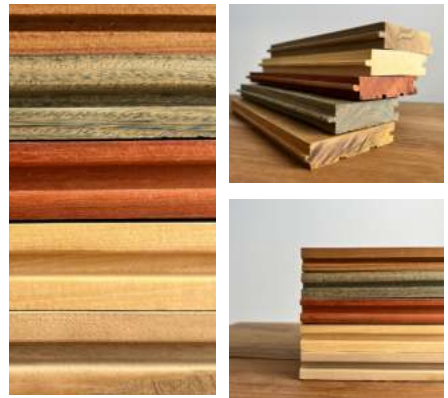

Pisos macizos de interior

Entablonado de madera

Producimos pisos de interior de madera sólida, utilizando materia prima extraída de la nobleza de la selva de las yungas jujeñas, en el noroeste de Argentina. Las características únicas de dicho bosque, nos brindan la posibilidad de ofrecer un piso macizo de excelente calidad y durabilidad, con densidades que van desde los 0,650 a 1,250 kg/dm³, lo cual lo convierte en piezas sumamente resistentes al rayado, la penetración y el desgaste, con vetas y colores capaces de otorgar a los espacios del hogar una calidez y belleza insuperable.

Nuestra madera sólida es un aislante natural y tiene una longevidad capaz de resistir el paso del tiempo. Con los cuidados necesarios, los pisos macizos son capaces de pasar de una generación a otra, siendo en muchos casos posibles de reciclar y de reutilizar en otros espacios, todo ello gracias a su durabilidad, resistencia y perdurabilidad.

Especificaciones técnicas